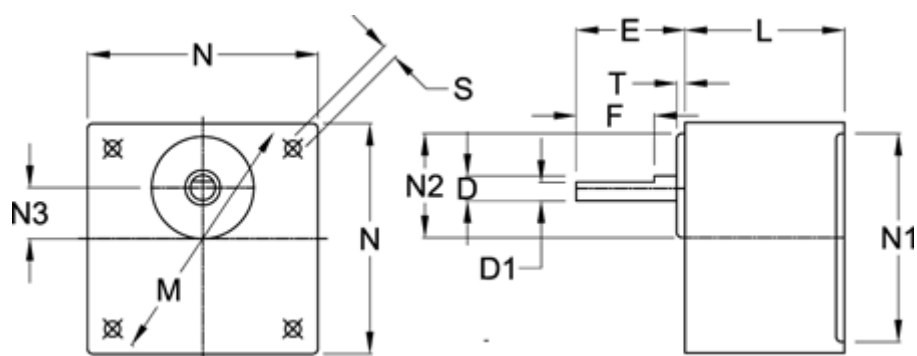

Varenummer: 72006015022
Beskrivelse: Standardgear 6G15B I=15
Indgang fortandet

Mål

D = 8	N2 = 24
D1 = 7	N3 = 10
E = 32	S = 4xø4,5
F = 12	T = 3
L = 30	
M = 70	
N = 60	
N1 = -	